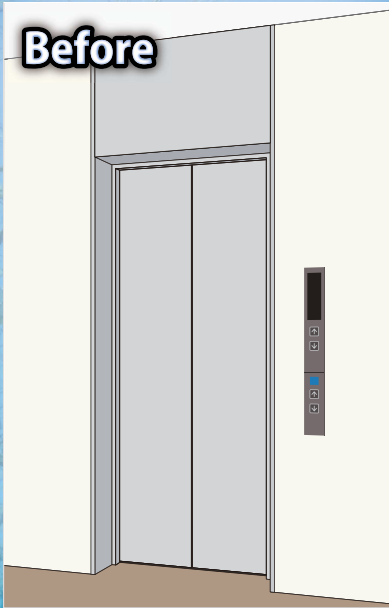

ご興味をお持ちでしたらご連絡ください

株式会社エムシー企画
〒566-0052 大阪府摂津市鳥飼本町4-15-14

お電話は 072-653-2056
ファクシミリは 072-653-0898
ネットからは <http://www.mc-plan.com>
にアクセスのうえ、問い合わせフォームからご連絡ください