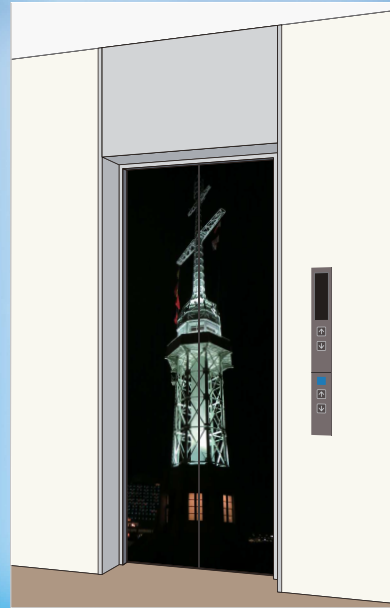

ご興味をお持ちでしたらご連絡ください

株式会社エムシー企画
〒566-0052 大阪府摂津市鳥飼本町4-15-14

お電話は 072-653-2056
ファクシミリは 072-653-0898
ネットからは <http://www.mc-plan.com>
にアクセスのうえ、問い合わせフォームからご連絡ください